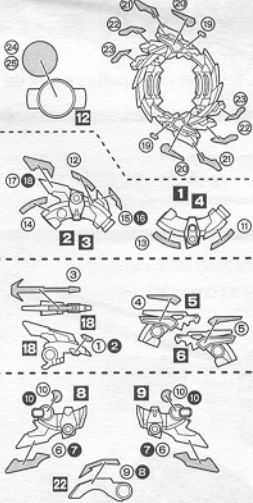

Les toupies et les arènes BEYBLADE doivent être utilisées sur le sol. Ne te penche pas au-dessus de l'arène pendant que les toupies y tournent, car celles-ci peuvent rebondir hors de l'arène et causer des blessures aux yeux ou au visage.

Contient une toupie BEYBLADE non assemblée, un propulseur et une tige cannelée.

Assemblage requis à l'aide d'un tournevis cruciforme, non compris.

- Lis les instructions avant d'assembler et de jouer, et garde-les pour référence ultérieure.
- Au moment de détacher les pièces de leur cadre, demande à un adulte d'ébarber ces dernières à l'aide de ciseaux ou de tout autre outil approprié.
- Le cadre comporte des numéros qu'il faut respecter afin d'assembler les bonnes pièces.
- Jette immédiatement les sacs en plastique.

PIÈCES:

Cadre de pièces, anneau de lest, anneau d'attaque, 4 vis, propulseur pour rotation à droite et tige cannelée.

CONSTRUIS LE DRAGON:

1 Découpe et applique les autocollants comme indiqué.

Assemble le corps à l'aide des vis et d'un tournevis cruciforme en suivant les étapes 1 à 4. (Le corps ne peut être assemblé que dans cet ordre.)

7 Assemble le dragon comme indiqué.

Installe le bouclier.

8

**Ton dragon est
paré au combat.**

Ne propulse pas la toupie sous cette forme.

POUR CACHER LA BÊTE FABULEUSE:

PROPULSE:

P/N 6232420000