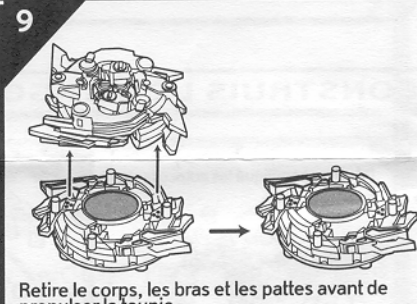

PIÈCES:

Cadre de pièces, anneau de lest, anneau d'attaque, 4 vis, propulseur pour rotation à droite et tige cannelée.

CONSTRUIS LE DRAGON:

1 Découpe et applique les autocollants comme indiqué.

Assemble le corps à l'aide des vis et d'un tournevis cruciforme en suivant les étapes 1 à 4. (Le corps ne peut être assemblé que dans cet ordre.)

7 Assemble le dragon comme indiqué.

Installe le bouclier.

8

**Ton dragon est
paré au combat.**

Ne propulse pas la toupie sous cette forme.

POUR CACHER LA BÊTE FABULEUSE:

PROPULSE:

P/N 6232420000