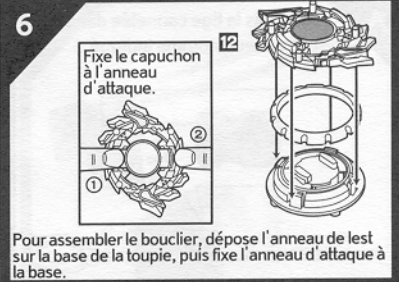

Contient une toupie BEYBLADE non assemblée, un propulseur et une tige cannelée.

Assemblage requis à l'aide d'un tournevis cruciforme, non compris.

- Lis les instructions avant d'assembler et de jouer, et garde-les pour référence ultérieure.
- Au moment de détacher les pièces de leur cadre, demande à un adulte d'ébarber ces dernières à l'aide de ciseaux ou de tout autre outil approprié.
- Le cadre comporte des numéros qu'il faut respecter afin d'assembler les bonnes pièces.
- Jette immédiatement les sacs en plastique.

PIÈCES:

Cadre de pièces, anneau de lest, anneau d'attaque, 4 vis, propulseur pour rotation à droite et tige cannelée.

CONSTRUIS LE DRAGON:

1 Découpe et applique les autocollants comme indiqué.

Assemble le corps à l'aide des vis et d'un tournevis cruciforme en suivant les étapes 1 à 4. (Le corps ne peut être assemblé que dans cet ordre.)