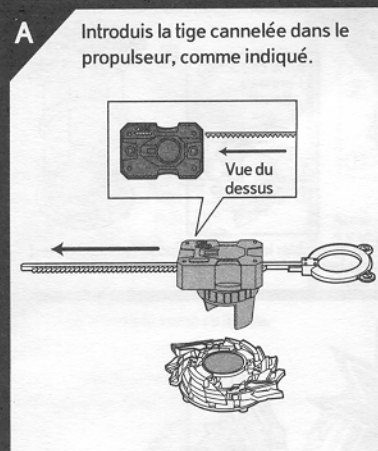

PIÈCES:

Cadre de pièces, anneau de lest, anneau d'attaque, 4 vis, propulseur pour rotation à droite et tige cannelée.

CONSTRUIS LE DRAGON:

1 Découpe et applique les autocollants comme indiqué.

Assemble le corps à l'aide des vis et d'un tournevis cruciforme en suivant les étapes 1 à 4. (Le corps ne peut être assemblé que dans cet ordre.)

7 Assemble le dragon comme indiqué.

Installe le bouclier.

8

**Ton dragon est
paré au combat.**

Ne propulse pas la toupie sous cette forme.

POUR CACHER LA BÊTE FABULEUSE:

PROPULSE:

P/N 6232420000