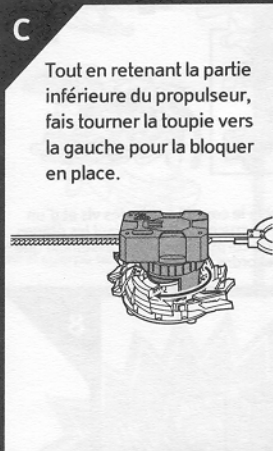

PIÈCES:

Cadre de pièces, anneau de lest, anneau d'attaque, 4 vis, propulseur pour rotation à droite et tige cannelée.

CONSTRUIS LE DRAGON:

1 Découpe et applique les autocollants comme indiqué.

Assemble le corps à l'aide des vis et d'un tournevis cruciforme en suivant les étapes 1 à 4. (Le corps ne peut être assemblé que dans cet ordre.)

7 Assemble le dragon comme indiqué.

Installe le bouclier.

8

**Ton dragon est
paré au combat.**

Ne propulse pas la toupie sous cette forme.

POUR CACHER LA BÊTE FABULEUSE:

PROPULSE:

P/N 6232420000