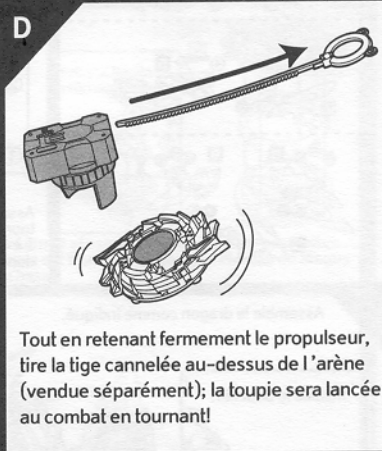

PIÈCES:

Cadre de pièces, anneau de lest, anneau d'attaque, 4 vis, propulseur pour rotation à droite et tige cannelée.

CONSTRUIS LE DRAGON:

1 Découpe et applique les autocollants comme indiqué.

Assemble le corps à l'aide des vis et d'un tournevis cruciforme en suivant les étapes 1 à 4. (Le corps ne peut être assemblé que dans cet ordre.)

7 Assemble le dragon comme indiqué.

Installe le bouclier.

8

**Ton dragon est
paré au combat.**

Ne propulse pas la toupie sous cette forme.

POUR CACHER LA BÊTE FABULEUSE:

PROPULSE:

P/N 6232420000