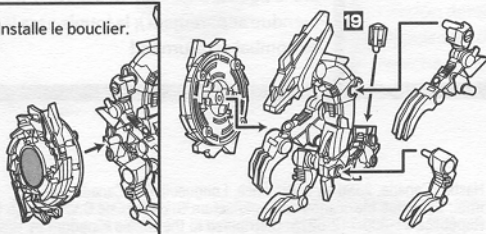

7 Assemble le dragon comme indiqué.

Installe le bouclier.