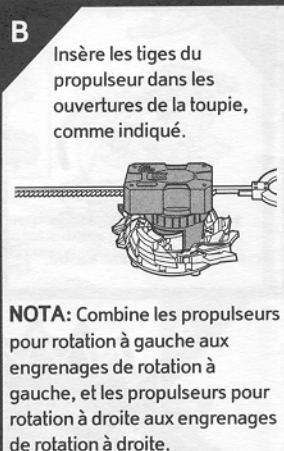

PIÈCES:

Cadre de pièces, anneau de lest, anneau d'attaque, 4 vis, propulseur pour rotation à droite et tige cannelée.

CONSTRUIS LE DRAGON:

1 Découpe et applique les autocollants comme indiqué.

Assemble le corps à l'aide des vis et d'un tournevis cruciforme en suivant les étapes 1 à 4. (Le corps ne peut être assemblé que dans cet ordre.)

7 Assemble le dragon comme indiqué.

Installe le bouclier.

8

**Ton dragon est
paré au combat.**

Ne propulse pas la toupie sous cette forme.

POUR CACHER LA BÊTE FABULEUSE:

PROPULSE:

P/N 6232420000