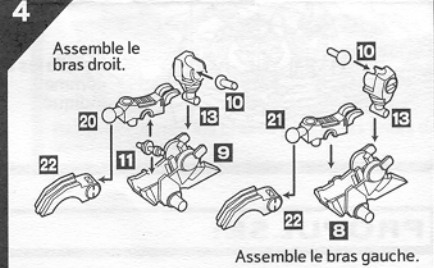

Contient une toupie BEYBLADE non assemblée, un propulseur et une tige cannelée.

Assemblage requis à l'aide d'un tournevis cruciforme, non compris.

- Lis les instructions avant d'assembler et de jouer, et garde-les pour référence ultérieure.
- Au moment de détacher les pièces de leur cadre, demande à un adulte d'ébarber ces dernières à l'aide de ciseaux ou de tout autre outil approprié.
- Le cadre comporte des numéros qu'il faut respecter afin d'assembler les bonnes pièces.
- Jette immédiatement les sacs en plastique.

PIÈCES:

Cadre de pièces, anneau de lest, anneau d'attaque, 4 vis, propulseur pour rotation à droite et tige cannelée.

CONSTRUIS LE DRAGON:

1 Découpe et applique les autocollants comme indiqué.

Assemble le corps à l'aide des vis et d'un tournevis cruciforme en suivant les étapes 1 à 4. (Le corps ne peut être assemblé que dans cet ordre.)

7 Assemble le dragon comme indiqué.

Installe le bouclier.

8

**Ton dragon est
paré au combat.**

Ne propulse pas la toupie sous cette forme.

POUR CACHER LA BÊTE FABULEUSE:

PROPULSE:

P/N 6232420000