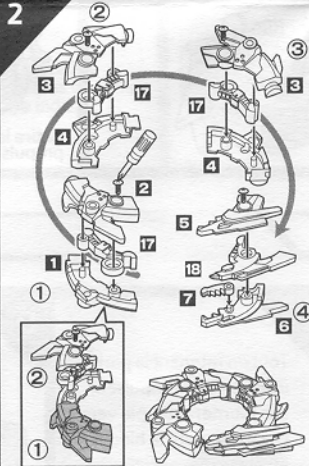

Les toupies et les arènes BEYBLADE doivent être utilisées sur le sol. Ne te penche pas au-dessus de l'arène pendant que les toupies y tournent, car celles-ci peuvent rebondir hors de l'arène et causer des blessures aux yeux ou au visage.

Contient une toupie BEYBLADE non assemblée, un propulseur et une tige cannelée.

Assemblage requis à l'aide d'un tournevis cruciforme, non compris.

- Lis les instructions avant d'assembler et de jouer, et garde-les pour référence ultérieure.
- Au moment de détacher les pièces de leur cadre, demande à un adulte d'ébarber ces dernières à l'aide de ciseaux ou de tout autre outil approprié.
- Le cadre comporte des numéros qu'il faut respecter afin d'assembler les bonnes pièces.
- Jette immédiatement les sacs en plastique.

PIÈCES:

Cadre de pièces, anneau de lest, anneau d'attaque, 4 vis, propulseur pour rotation à droite et tige cannelée.

CONSTRUIS LE DRAGON:

1 Découpe et applique les autocollants comme indiqué.

Assemble le corps à l'aide des vis et d'un tournevis cruciforme en suivant les étapes 1 à 4. (Le corps ne peut être assemblé que dans cet ordre.)

7 Assemble le dragon comme indiqué.

Installe le bouclier.

8

**Ton dragon est
paré au combat.**

Ne propulse pas la toupie sous cette forme.

POUR CACHER LA BÊTE FABULEUSE:

PROPULSE:

P/N 6232420000