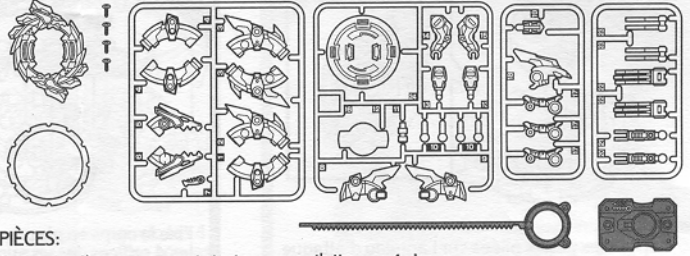

BEYBLADE

TOUPIES À HAUTE PERFORMANCE

Avec la figurine cachée du dragon Hayate.

HAYATE™ 2

44

⚠ MISE EN GARDE: Ne te sers pas des toupies ou des arènes BEYBLADE™ sur une table ou toute autre surface surélevée.

Les toupies et les arènes BEYBLADE doivent être utilisées sur le sol. Ne te penche pas au-dessus de l'arène pendant que les toupies y tournent, car celles-ci peuvent rebondir hors de l'arène et causer des blessures aux yeux ou au visage.

Contient une toupie BEYBLADE non assemblée, un propulseur et une tige cannelée.

Assemblage requis à l'aide d'un tournevis cruciforme, non compris.

- Lis les instructions avant d'assembler et de jouer, et garde-les pour référence ultérieure.
- Au moment de détacher les pièces de leur cadre, demande à un adulte d'ébarber ces dernières à l'aide de ciseaux ou de tout autre outil approprié.
- Le cadre comporte des numéros qu'il faut respecter afin d'assembler les bonnes pièces.
- Jette immédiatement les sacs en plastique.

PIÈCES:

Cadre de pièces, anneau de lest, anneau d'attaque, 4 vis, propulseur pour rotation à droite et tige cannelée.

CONSTRUIS LE DRAGON:

1 Découpe et applique les autocollants comme indiqué.

Assemble le corps à l'aide des vis et d'un tournevis cruciforme en suivant les étapes 1 à 4. (Le corps ne peut être assemblé que dans cet ordre.)