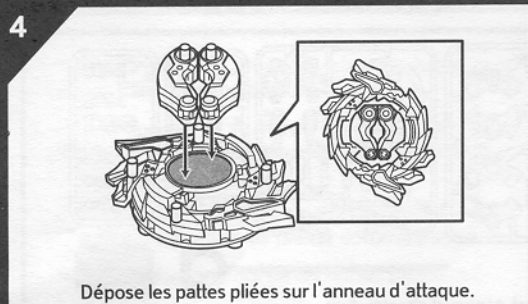

PIÈCES:

Cadre de pièces, anneau de lest, anneau d'attaque, 4 vis, propulseur pour rotation à droite et tige cannelée.

CONSTRUIS LE DRAGON:

1 Découpe et applique les autocollants comme indiqué.

Assemble le corps à l'aide des vis et d'un tournevis cruciforme en suivant les étapes 1 à 4. (Le corps ne peut être assemblé que dans cet ordre.)

7 Assemble le dragon comme indiqué.

Installe le bouclier.

8

**Ton dragon est
paré au combat.**

Ne propulse pas la toupie sous cette forme.

POUR CACHER LA BÊTE FABULEUSE:

PROPULSE:

P/N 6232420000