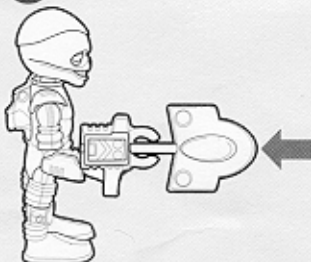

AGE:
EDAD: 4+

85035 Asst.

LAUNCHER AND WEAPON: CANON ET PROJECTILE: CAÑÓN Y PROYECTIL:

1.

Place launcher on hand as shown.
Insère le canon dans la main comme indiqué.
Inserta el cañón en la mano tal como se indica.

2.

Insert end of weapon into launcher.
Introduis l'extrémité du projectile dans le canon.
Introduce el extremo del proyectil en el cañón.

3.

Press end of weapon to fire.
Appuie sur l'extrémité du projectile pour le lancer.
Presiona el extremo del proyectil para disparar.

B.K.M. SUIT: COMBINAISON FDT: TRAJE DCT:

Place figure in suit as shown. Arms and legs will extend out of the back.

Introduis la figurine dans la combinaison, comme indiqué. Les bras et les jambes s'étendront vers l'arrière.