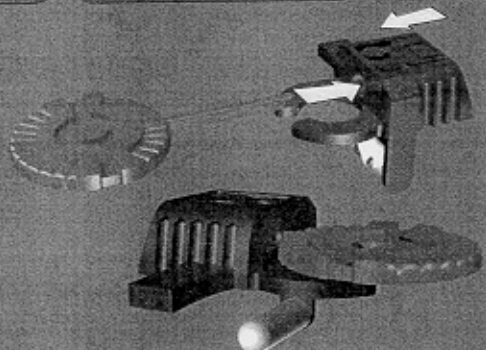

CORPORAL
LE CAPORAL
EL CABO
DO-WAH

with laser
launcher
avec
canon laser
con
cañón laser

PROOF OF PURCHASE
PREUVE D'ACHAT • PRUEBA DE COMPRA

0 76930 85072 5

6094130100