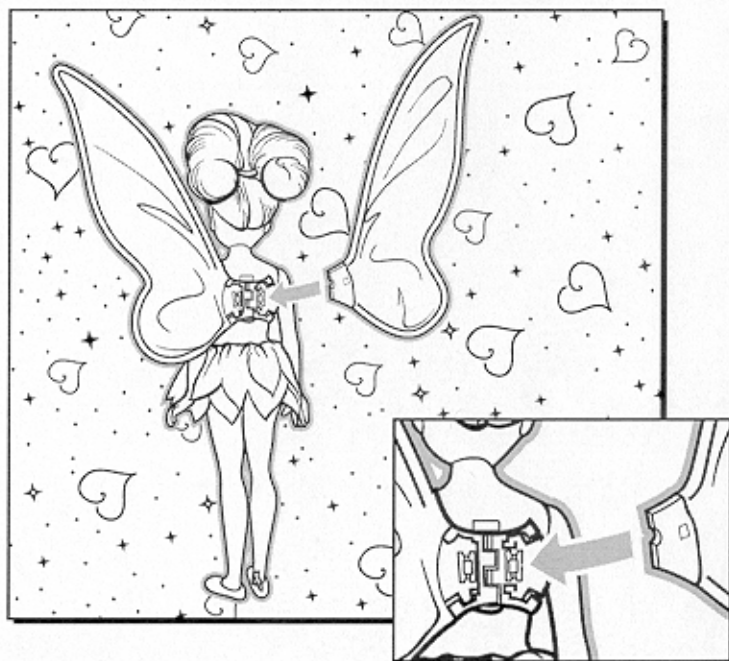

To Attach Wings

Slide clear plastic tab on wing into slots on wing holder. (Raised square on wing holder fits through hole in plastic tab.) Repeat for other wing.

Pour fixer les ailes

Faire glisser la languette en plastique transparent de l'aile dans les fentes du support à aile. (Le carré surélevé du support s'emboîte dans le trou de la languette.) Reprendre le processus pour l'autre aile.

Para colocar las alas

Desliza la lengüeta plástica transparente del ala en las ranuras del soporte del ala. (El cuadrado levantado del soporte encaja en el orificio de la lengüeta.) Repetir el proceso con la otra ala.