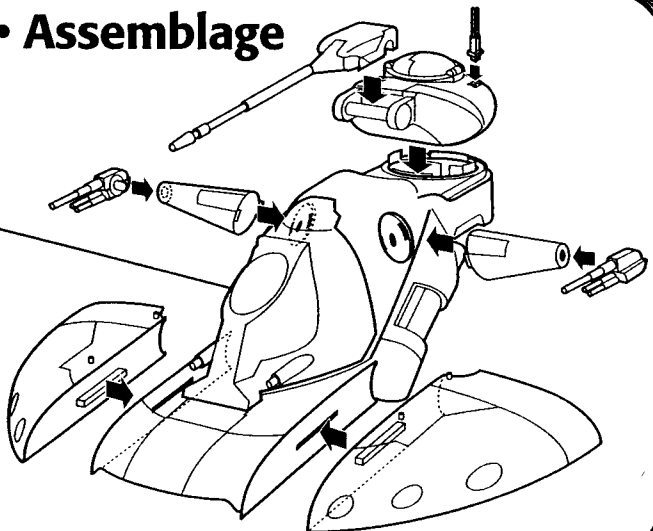

**STAR
WARS™**
EPISODE I

AGES 4 & UP
AGE: 4+
EDAD: 4+

**Labels
Autocollants
Etiquetas**

**Assembly • Assemblage
Armado**

Operation Fonctionnement • Funcionamiento

Imp. y Dist.: Hasbro de México, S.A. de C.V. Periférico Sur N°4124,
7° piso. Col. Jardines del Pedregal, Del. Villa Alvaro Obregón,
México, D.F., C.P. 01900.