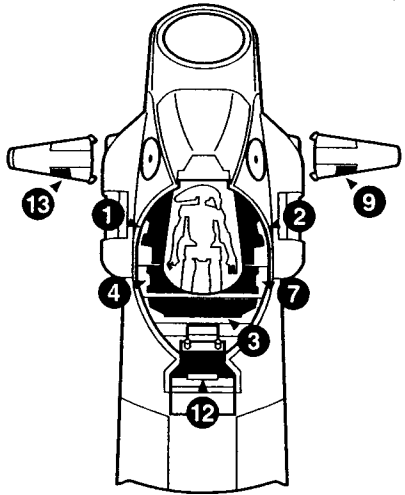

**STAR
WARS™**
EPISODE I

AGES 4 & UP
AGE: 4+
EDAD: 4+

**Labels
Autocollants
Etiquetas**

**Assembly • Assemblage
Armado**

Operation Fonctionnement • Funcionamiento

Imp. y Dist.: Hasbro de México, S.A. de C.V. Periférico Sur N°4124,
7° piso. Col. Jardines del Pedregal, Del. Villa Alvaro Obregón,
México, D.F., C.P. 01900.