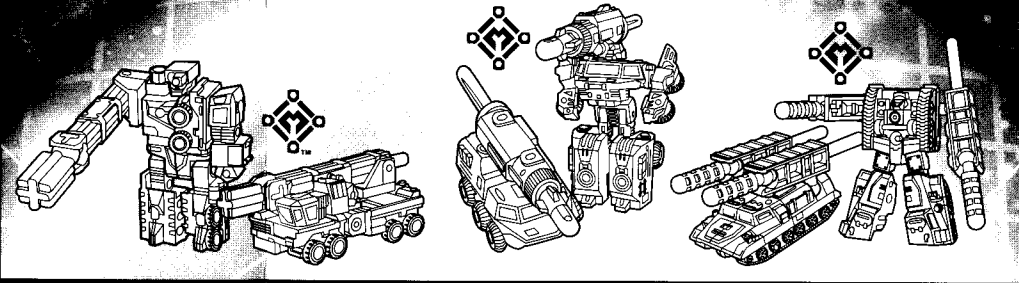

TRANSFORMERS ARMADA

LAND MILITARY MINI-CON TEAM™
ÉQUIPE MILITAIRE DE TERRE DES MINIMODUS
LOS MINIMODUS - EQUIPO MILITAR TERRESTRE

AGE 5+
EDAD 5+
80709/80701 Asst.

BONECRUSHER® • KNOCK OUT™ • WRECKAGE®

INSTRUCTIONS INSTRUCCIONES

NOTE: Some parts are made to detach if excessive force is applied and are designed to be re-attached if separation occurs. Adult supervision may be necessary for younger children.

NOTA: Certaines pièces se détacheront sous une trop forte pression; dans un tel cas, il suffit de les réemboîter. La supervision d'un adulte peut être nécessaire pour les plus jeunes enfants.

NOTA: Algunas piezas podrían desprenderse si se aplica demasiada presión. Si ello ocurre, vuelve a unirlos. Requiere la supervisión de un adulto con niños más pequeños.

transformers.com

P/N 615851000