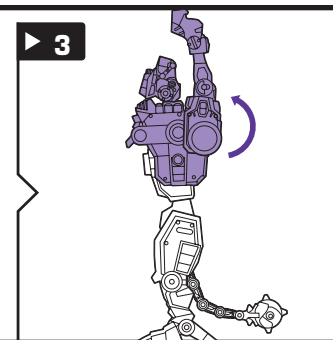

NOTA: Certaines pièces se détacheront sous une trop forte pression; dans un tel cas, il suffit de les réemboîter. La supervision d'un adulte peut être nécessaire pour les plus jeunes enfants.

NOTA: Algunas piezas podrían desprenderse si se aplica demasiada presión. Si ello ocurre, vuelve a unir las. Requiere la supervisión de un adulto con niños más pequeños.

transformers.com

TERRORCONS™ • TERROMODUS
COMMAND RAVAGE™

AGE • 5+
EDAD • 5+
80262/80250 Asst.

WARNING:

CHOKING HAZARD—Small parts.
Not for children under 3 years.

© 2004 Hasbro. All Rights Reserved.
© denotes Reg. U.S. Pat. & TM Office.
Manufactured under license from Takara Co., Ltd.

CHANGING TO ROBOT • POUR CHANGER EN ROBOT • PARA CAMBIAR EN ROBOT

Reverse order of instructions to convert back into beast.
Reprends les étapes dans l'ordre inverse pour le changer en bête.
Invierte el orden de los pasos para reconvertirlo en bestia.