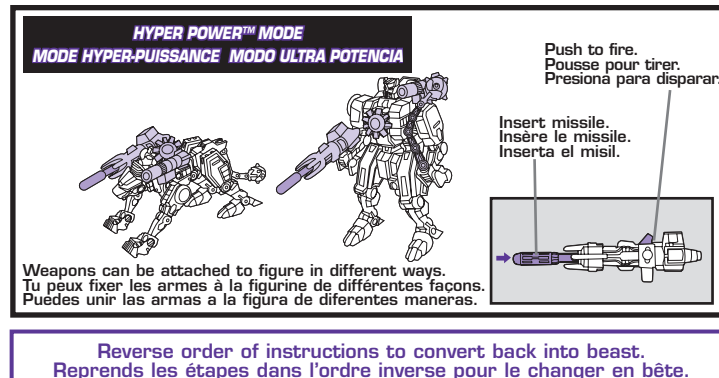

NOTA: Certaines pièces se détacheront sous une trop forte pression; dans un tel cas, il suffit de les réemboîter. La supervision d'un adulte peut être nécessaire pour les plus jeunes enfants.

NOTA: Algunas piezas podrían desprenderse si se aplica demasiada presión. Si ello ocurre, vuelve a unirlos. Requiere la supervisión de un adulto con niños más pequeños.

transformers.com

TERRORCONS™ • TERROMODUS
COMMAND RAVAGE™

AGE • 5+
EDAD • 5+
80262/80250 Asst.

WARNING:

CHOKING HAZARD—Small parts.
Not for children under 3 years.

© 2004 Hasbro. All Rights Reserved.
© denotes Reg. U.S. Pat. & TM Office.
Manufactured under license from Takara Co., Ltd.

CHANGING TO ROBOT • POUR CHANGER EN ROBOT • PARA CAMBIAR EN ROBOT

Reverse order of instructions to convert back into beast.
Reprends les étapes dans l'ordre inverse pour le changer en bête.
Invierte el orden de los pasos para reconvertirlo en bestia.