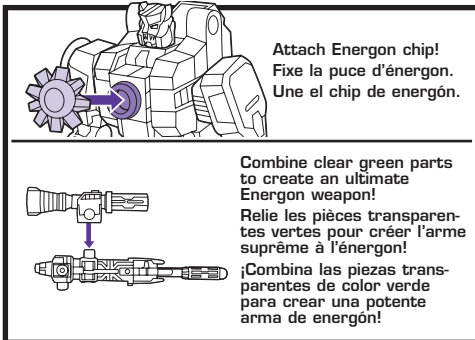

NOTA: Certaines pièces se détacheront sous une trop forte pression; dans un tel cas, il suffit de les réemboîter. La supervision d'un adulte peut être nécessaire pour les plus jeunes enfants.

NOTA: Algunas piezas podrían desprenderse si se aplica demasiada presión. Si ello ocurre, vuelve a unirlos. Requiere la supervisión de un adulto con niños más pequeños.

transformers.com

TERRORCONS™ • TERROMODUS
COMMAND RAVAGE™

AGE • 5+
EDAD • 5+
80262/80250 Asst.

WARNING:

CHOKING HAZARD—Small parts.
Not for children under 3 years.

© 2004 Hasbro. All Rights Reserved.
© denotes Reg. U.S. Pat. & TM Office.
Manufactured under license from Takara Co., Ltd.

CHANGING TO ROBOT • POUR CHANGER EN ROBOT • PARA CAMBIAR EN ROBOT

Reverse order of instructions to convert back into beast.
Reprends les étapes dans l'ordre inverse pour le changer en bête.
Invierte el orden de los pasos para reconvertirlo en bestia.