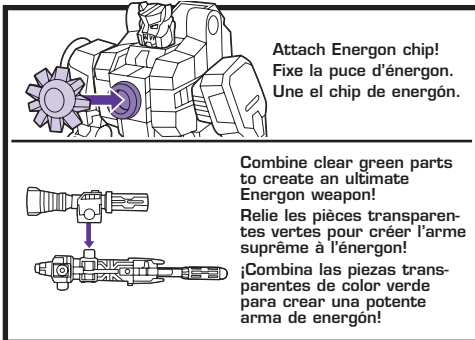

NOTA: Certaines pièces se détacheront sous une trop forte pression; dans un tel cas, il suffit de les réemboîter. La supervision d'un adulte peut être nécessaire pour les plus jeunes enfants.

NOTA: Algunas piezas podrían desprenderse si se aplica demasiada presión. Si ello ocurre, vuelve a unir las. Requiere la supervisión de un adulto con niños más pequeños.

transformers.com

TERRORCONS™ • TERROMODUS
COMMAND RAVAGE™

AGE • 5+
EDAD • 5+
80262/80250 Asst.

WARNING:

CHOKING HAZARD—Small parts.
Not for children under 3 years.

© 2004 Hasbro. All Rights Reserved.
© denotes Reg. U.S. Pat. & TM Office.
Manufactured under license from Takara Co., Ltd.

CHANGING TO ROBOT • POUR CHANGER EN ROBOT • PARA CAMBIAR EN ROBOT

Reverse order of instructions to convert back into beast.
Reprends les étapes dans l'ordre inverse pour le changer en bête.
Invierte el orden de los pasos para reconvertirlo en bestia.