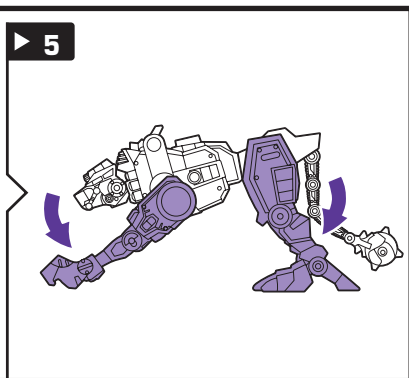

NOTA: Certaines pièces se détacheront sous une trop forte pression; dans un tel cas, il suffit de les réemboîter. La supervision d'un adulte peut être nécessaire pour les plus jeunes enfants.

NOTA: Algunas piezas podrían desprenderse si se aplica demasiada presión. Si ello ocurre, vuelve a unirlos. Requiere la supervisión de un adulto con niños más pequeños.

transformers.com

TERRORCONS™ • TERROMODUS
COMMAND RAVAGE™

AGE • 5+
EDAD • 5+
80262/80250 Asst.

WARNING:

CHOKING HAZARD—Small parts.
Not for children under 3 years.

© 2004 Hasbro. All Rights Reserved.
© denotes Reg. U.S. Pat. & TM Office.
Manufactured under license from Takara Co., Ltd.

CHANGING TO ROBOT • POUR CHANGER EN ROBOT • PARA CAMBIAR EN ROBOT

Reverse order of instructions to convert back into beast.
Reprends les étapes dans l'ordre inverse pour le changer en bête.
Invierte el orden de los pasos para reconvertirlo en bestia.