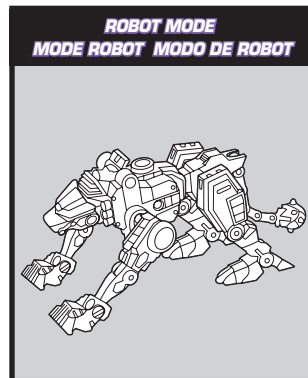

NOTA: Certaines pièces se détacheront sous une trop forte pression; dans un tel cas, il suffit de les réemboîter. La supervision d'un adulte peut être nécessaire pour les plus jeunes enfants.

NOTA: Algunas piezas podrían desprenderse si se aplica demasiada presión. Si ello ocurre, vuelve a unir las. Requiere la supervisión de un adulto con niños más pequeños.

transformers.com

TERRORCONS™ • TERROMODUS
COMMAND RAVAGE™

AGE • 5+
EDAD • 5+
80262/80250 Asst.

WARNING:

CHOKING HAZARD—Small parts.
Not for children under 3 years.

© 2004 Hasbro. All Rights Reserved.
© denotes Reg. U.S. Pat. & TM Office.
Manufactured under license from Takara Co., Ltd.

CHANGING TO ROBOT • POUR CHANGER EN ROBOT • PARA CAMBIAR EN ROBOT

Reverse order of instructions to convert back into beast.
Reprends les étapes dans l'ordre inverse pour le changer en bête.
Invierte el orden de los pasos para reconvertirlo en bestia.