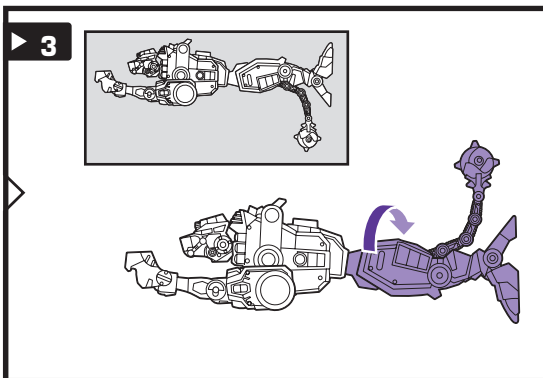

NOTA: Certaines pièces se détacheront sous une trop forte pression; dans un tel cas, il suffit de les réemboîter. La supervision d'un adulte peut être nécessaire pour les plus jeunes enfants.

NOTA: Algunas piezas podrían desprenderse si se aplica demasiada presión. Si ello ocurre, vuelve a unirlos. Requiere la supervisión de un adulto con niños más pequeños.

transformers.com

TERRORCONS™ • TERROMODUS
COMMAND RAVAGE™

AGE • 5+
EDAD • 5+
80262/80250 Asst.

WARNING:

CHOKING HAZARD—Small parts.
Not for children under 3 years.

© 2004 Hasbro. All Rights Reserved.
© denotes Reg. U.S. Pat. & TM Office.
Manufactured under license from Takara Co., Ltd.

CHANGING TO ROBOT • POUR CHANGER EN ROBOT • PARA CAMBIAR EN ROBOT

Reverse order of instructions to convert back into beast.
Reprends les étapes dans l'ordre inverse pour le changer en bête.
Invierte el orden de los pasos para reconvertirlo en bestia.