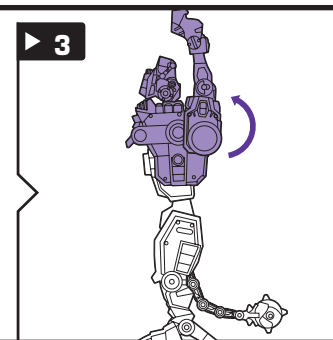

NOTA: Certaines pièces se détacheront sous une trop forte pression; dans un tel cas, il suffit de les réemboîter. La supervision d'un adulte peut être nécessaire pour les plus jeunes enfants.

NOTA: Algunas piezas podrían desprenderse si se aplica demasiada presión. Si ello ocurre, vuelve a unirlos. Requiere la supervisión de un adulto con niños más pequeños.

transformers.com

TERRORCONS™ • TERROMODUS
COMMAND RAVAGE™

AGE • 5+
EDAD • 5+
80262/80250 Asst.

WARNING:

CHOKING HAZARD—Small parts.
Not for children under 3 years.

© 2004 Hasbro. All Rights Reserved.
© denotes Reg. U.S. Pat. & TM Office.
Manufactured under license from Takara Co., Ltd.

CHANGING TO ROBOT • POUR CHANGER EN ROBOT • PARA CAMBIAR EN ROBOT

Reverse order of instructions to convert back into beast.
Reprends les étapes dans l'ordre inverse pour le changer en bête.
Invierte el orden de los pasos para reconvertirlo en bestia.