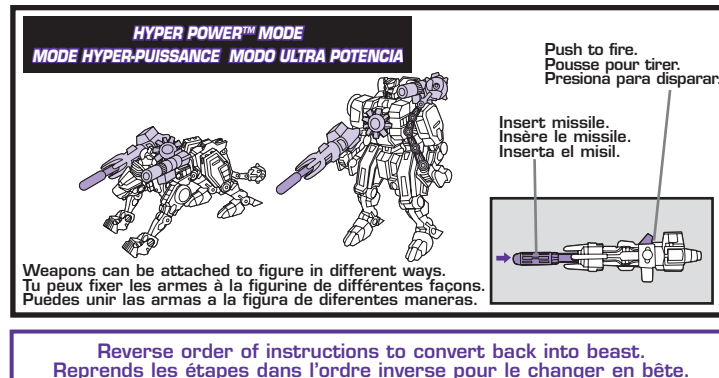

NOTA: Certaines pièces se détacheront sous une trop forte pression; dans un tel cas, il suffit de les réemboîter. La supervision d'un adulte peut être nécessaire pour les plus jeunes enfants.

NOTA: Algunas piezas podrían desprenderse si se aplica demasiada presión. Si ello ocurre, vuelve a unir las. Requiere la supervisión de un adulto con niños más pequeños.

transformers.com

TERRORCONS™ • TERROMODUS
COMMAND RAVAGE™

AGE • 5+
EDAD • 5+
80262/80250 Asst.

WARNING:

CHOKING HAZARD—Small parts.
Not for children under 3 years.

© 2004 Hasbro. All Rights Reserved.
© denotes Reg. U.S. Pat. & TM Office.
Manufactured under license from Takara Co., Ltd.

CHANGING TO ROBOT • POUR CHANGER EN ROBOT • PARA CAMBIAR EN ROBOT

Reverse order of instructions to convert back into beast.
Reprends les étapes dans l'ordre inverse pour le changer en bête.
Invierte el orden de los pasos para reconvertirlo en bestia.