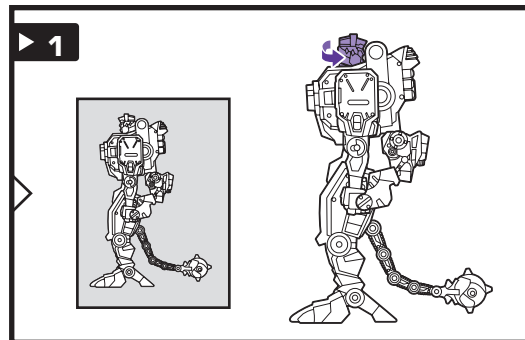

NOTA: Certaines pièces se détacheront sous une trop forte pression; dans un tel cas, il suffit de les réemboîter. La supervision d'un adulte peut être nécessaire pour les plus jeunes enfants.

NOTA: Algunas piezas podrían desprenderse si se aplica demasiada presión. Si ello ocurre, vuelve a unir las. Requiere la supervisión de un adulto con niños más pequeños.

transformers.com

TERRORCONS™ • TERROMODUS
COMMAND RAVAGE™

AGE • 5+
EDAD • 5+
80262/80250 Asst.

WARNING:

CHOKING HAZARD—Small parts.
Not for children under 3 years.

© 2004 Hasbro. All Rights Reserved.
© denotes Reg. U.S. Pat. & TM Office.
Manufactured under license from Takara Co., Ltd.

CHANGING TO ROBOT • POUR CHANGER EN ROBOT • PARA CAMBIAR EN ROBOT

Reverse order of instructions to convert back into beast.
Reprends les étapes dans l'ordre inverse pour le changer en bête.
Invierte el orden de los pasos para reconvertirlo en bestia.