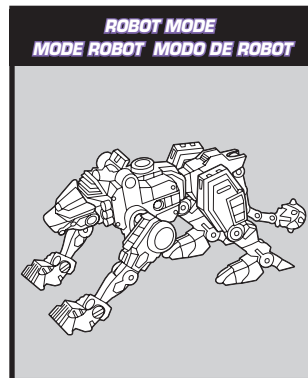

NOTA: Certaines pièces se détacheront sous une trop forte pression; dans un tel cas, il suffit de les réemboîter. La supervision d'un adulte peut être nécessaire pour les plus jeunes enfants.

NOTA: Algunas piezas podrían desprenderse si se aplica demasiada presión. Si ello ocurre, vuelve a unirlos. Requiere la supervisión de un adulto con niños más pequeños.

transformers.com

TERRORCONS™ • TERROMODUS
COMMAND RAVAGE™

AGE • 5+
EDAD • 5+
80262/80250 Asst.

WARNING:

CHOKING HAZARD—Small parts.
Not for children under 3 years.

© 2004 Hasbro. All Rights Reserved.
© denotes Reg. U.S. Pat. & TM Office.
Manufactured under license from Takara Co., Ltd.

CHANGING TO ROBOT • POUR CHANGER EN ROBOT • PARA CAMBIAR EN ROBOT

Reverse order of instructions to convert back into beast.
Reprends les étapes dans l'ordre inverse pour le changer en bête.
Invierte el orden de los pasos para reconvertirlo en bestia.