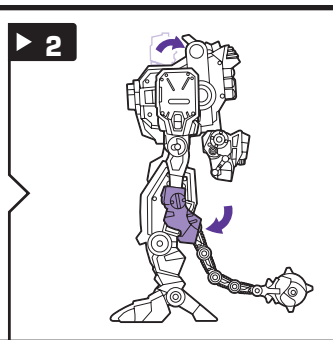

NOTA: Certaines pièces se détacheront sous une trop forte pression; dans un tel cas, il suffit de les réemboîter. La supervision d'un adulte peut être nécessaire pour les plus jeunes enfants.

NOTA: Algunas piezas podrían desprenderse si se aplica demasiada presión. Si ello ocurre, vuelve a unir las. Requiere la supervisión de un adulto con niños más pequeños.

transformers.com

TERRORCONS™ • TERROMODUS
COMMAND RAVAGE™

AGE • 5+
EDAD • 5+
80262/80250 Asst.

WARNING:

CHOKING HAZARD—Small parts.
Not for children under 3 years.

© 2004 Hasbro. All Rights Reserved.
© denotes Reg. U.S. Pat. & TM Office.
Manufactured under license from Takara Co., Ltd.

CHANGING TO ROBOT • POUR CHANGER EN ROBOT • PARA CAMBIAR EN ROBOT

Reverse order of instructions to convert back into beast.
Reprends les étapes dans l'ordre inverse pour le changer en bête.
Invierte el orden de los pasos para reconvertirlo en bestia.