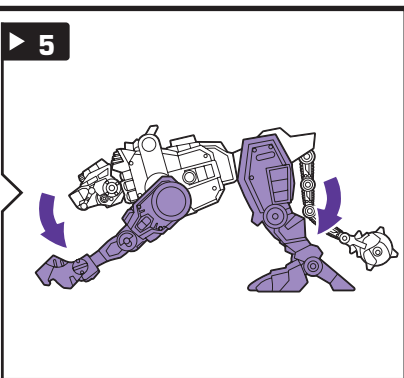

NOTA: Certaines pièces se détacheront sous une trop forte pression; dans un tel cas, il suffit de les réemboîter. La supervision d'un adulte peut être nécessaire pour les plus jeunes enfants.

NOTA: Algunas piezas podrían desprenderse si se aplica demasiada presión. Si ello ocurre, vuelve a unir las. Requiere la supervisión de un adulto con niños más pequeños.

transformers.com

TERRORCONS™ • TERROMODUS
COMMAND RAVAGE™

AGE • 5+
EDAD • 5+
80262/80250 Asst.

WARNING:

CHOKING HAZARD—Small parts.
Not for children under 3 years.

© 2004 Hasbro. All Rights Reserved.
© denotes Reg. U.S. Pat. & TM Office.
Manufactured under license from Takara Co., Ltd.

CHANGING TO ROBOT • POUR CHANGER EN ROBOT • PARA CAMBIAR EN ROBOT

Reverse order of instructions to convert back into beast.
Reprends les étapes dans l'ordre inverse pour le changer en bête.
Invierte el orden de los pasos para reconvertirlo en bestia.