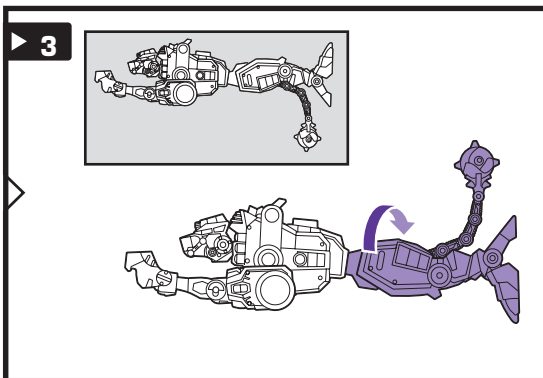

NOTA: Certaines pièces se détacheront sous une trop forte pression; dans un tel cas, il suffit de les réemboîter. La supervision d'un adulte peut être nécessaire pour les plus jeunes enfants.

NOTA: Algunas piezas podrían desprenderse si se aplica demasiada presión. Si ello ocurre, vuelve a unir las. Requiere la supervisión de un adulto con niños más pequeños.

transformers.com

TERRORCONS™ • TERROMODUS
COMMAND RAVAGE™

AGE • 5+
EDAD • 5+
80262/80250 Asst.

WARNING:

CHOKING HAZARD—Small parts.
Not for children under 3 years.

© 2004 Hasbro. All Rights Reserved.
© denotes Reg. U.S. Pat. & TM Office.
Manufactured under license from Takara Co., Ltd.

CHANGING TO ROBOT • POUR CHANGER EN ROBOT • PARA CAMBIAR EN ROBOT

Reverse order of instructions to convert back into beast.
Reprends les étapes dans l'ordre inverse pour le changer en bête.
Invierte el orden de los pasos para reconvertirlo en bestia.