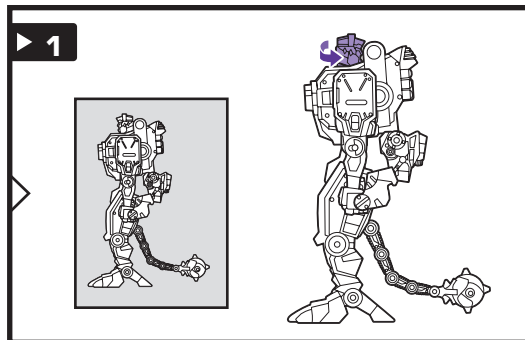

NOTA: Certaines pièces se détacheront sous une trop forte pression; dans un tel cas, il suffit de les réemboîter. La supervision d'un adulte peut être nécessaire pour les plus jeunes enfants.

NOTA: Algunas piezas podrían desprenderse si se aplica demasiada presión. Si ello ocurre, vuelve a unirlos. Requiere la supervisión de un adulto con niños más pequeños.

transformers.com

TERRORCONS™ • TERROMODUS
COMMAND RAVAGE™

AGE • 5+
EDAD • 5+
80262/80250 Asst.

WARNING:

CHOKING HAZARD—Small parts.
Not for children under 3 years.

© 2004 Hasbro. All Rights Reserved.
© denotes Reg. U.S. Pat. & TM Office.
Manufactured under license from Takara Co., Ltd.

CHANGING TO ROBOT • POUR CHANGER EN ROBOT • PARA CAMBIAR EN ROBOT

Reverse order of instructions to convert back into beast.
Reprends les étapes dans l'ordre inverse pour le changer en bête.
Invierte el orden de los pasos para reconvertirlo en bestia.