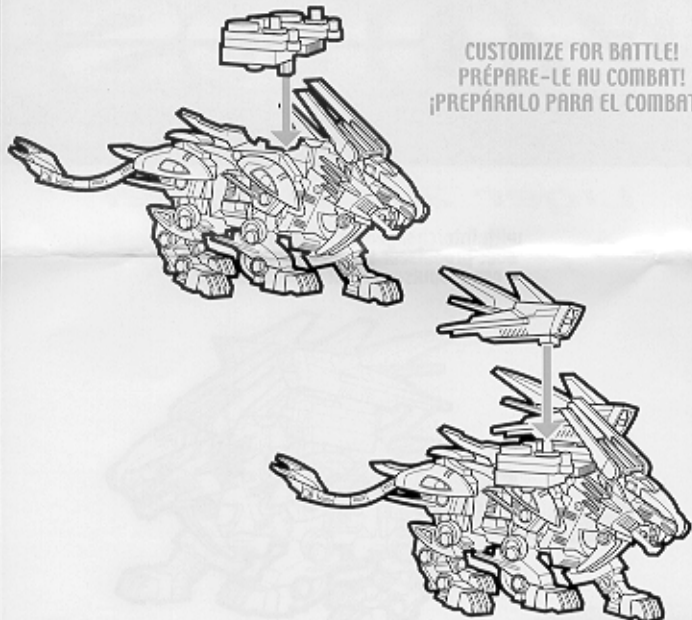

CUSTOMIZE FOR BATTLE!
PRÉPARE-LE AU COMBAT!
¡PREPÁRALO PARA EL COMBATE!

NOTE: Accessories are interchangeable with other Deluxe & Basic ZOIDS Posable Action Figures!
REMARQUE: Les accessoires sont interchangeables avec ceux des figurines articulées ZOIDS de base et de luxe.
NOTA: Los accesorios pueden intercambiarse con los de las figuras articuladas ZOIDS, básicas y de lujo.

Press button for Striker Claw action!
Pousse le bouton pour actionner le coup de griffes.
Presiona el botón para activar el zarpazo.