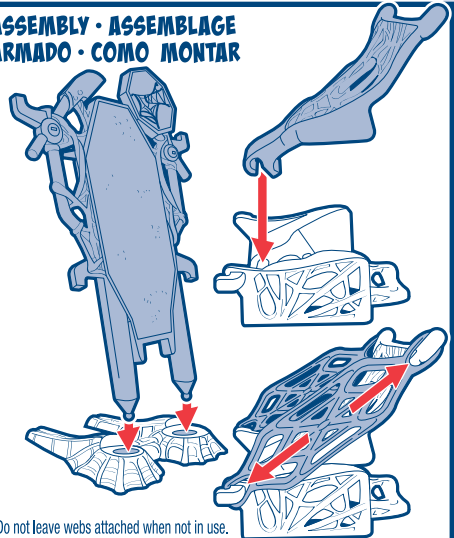

# THE AMAZING SPIDER-MAN™

AGE  
EDAD  
IDADE **4+**

A0196/98761 Asst.

INSTRUCTIONS: Read instructions before using toy.  
INSTRUCTIONS: Lisez-les avant de jouer.  
INSTRUTIVO: Lee este instructivo antes de operar el juguete.  
INSTRUÇÕES: Leia as instruções antes de utilizar o brinquedo.

### ASSEMBLY • ASSEMBLAGE ARMADO • COMO MONTAR

NOTE: Do not leave webs attached when not in use.  
NOTA: Ne pas laisser les toiles en place quand le jouet n'est pas utilisé.  
NOTA: Si no vas a jugar, retira las telas del lanzador.  
NOTA: Retire as teias quando não estiver brincando.